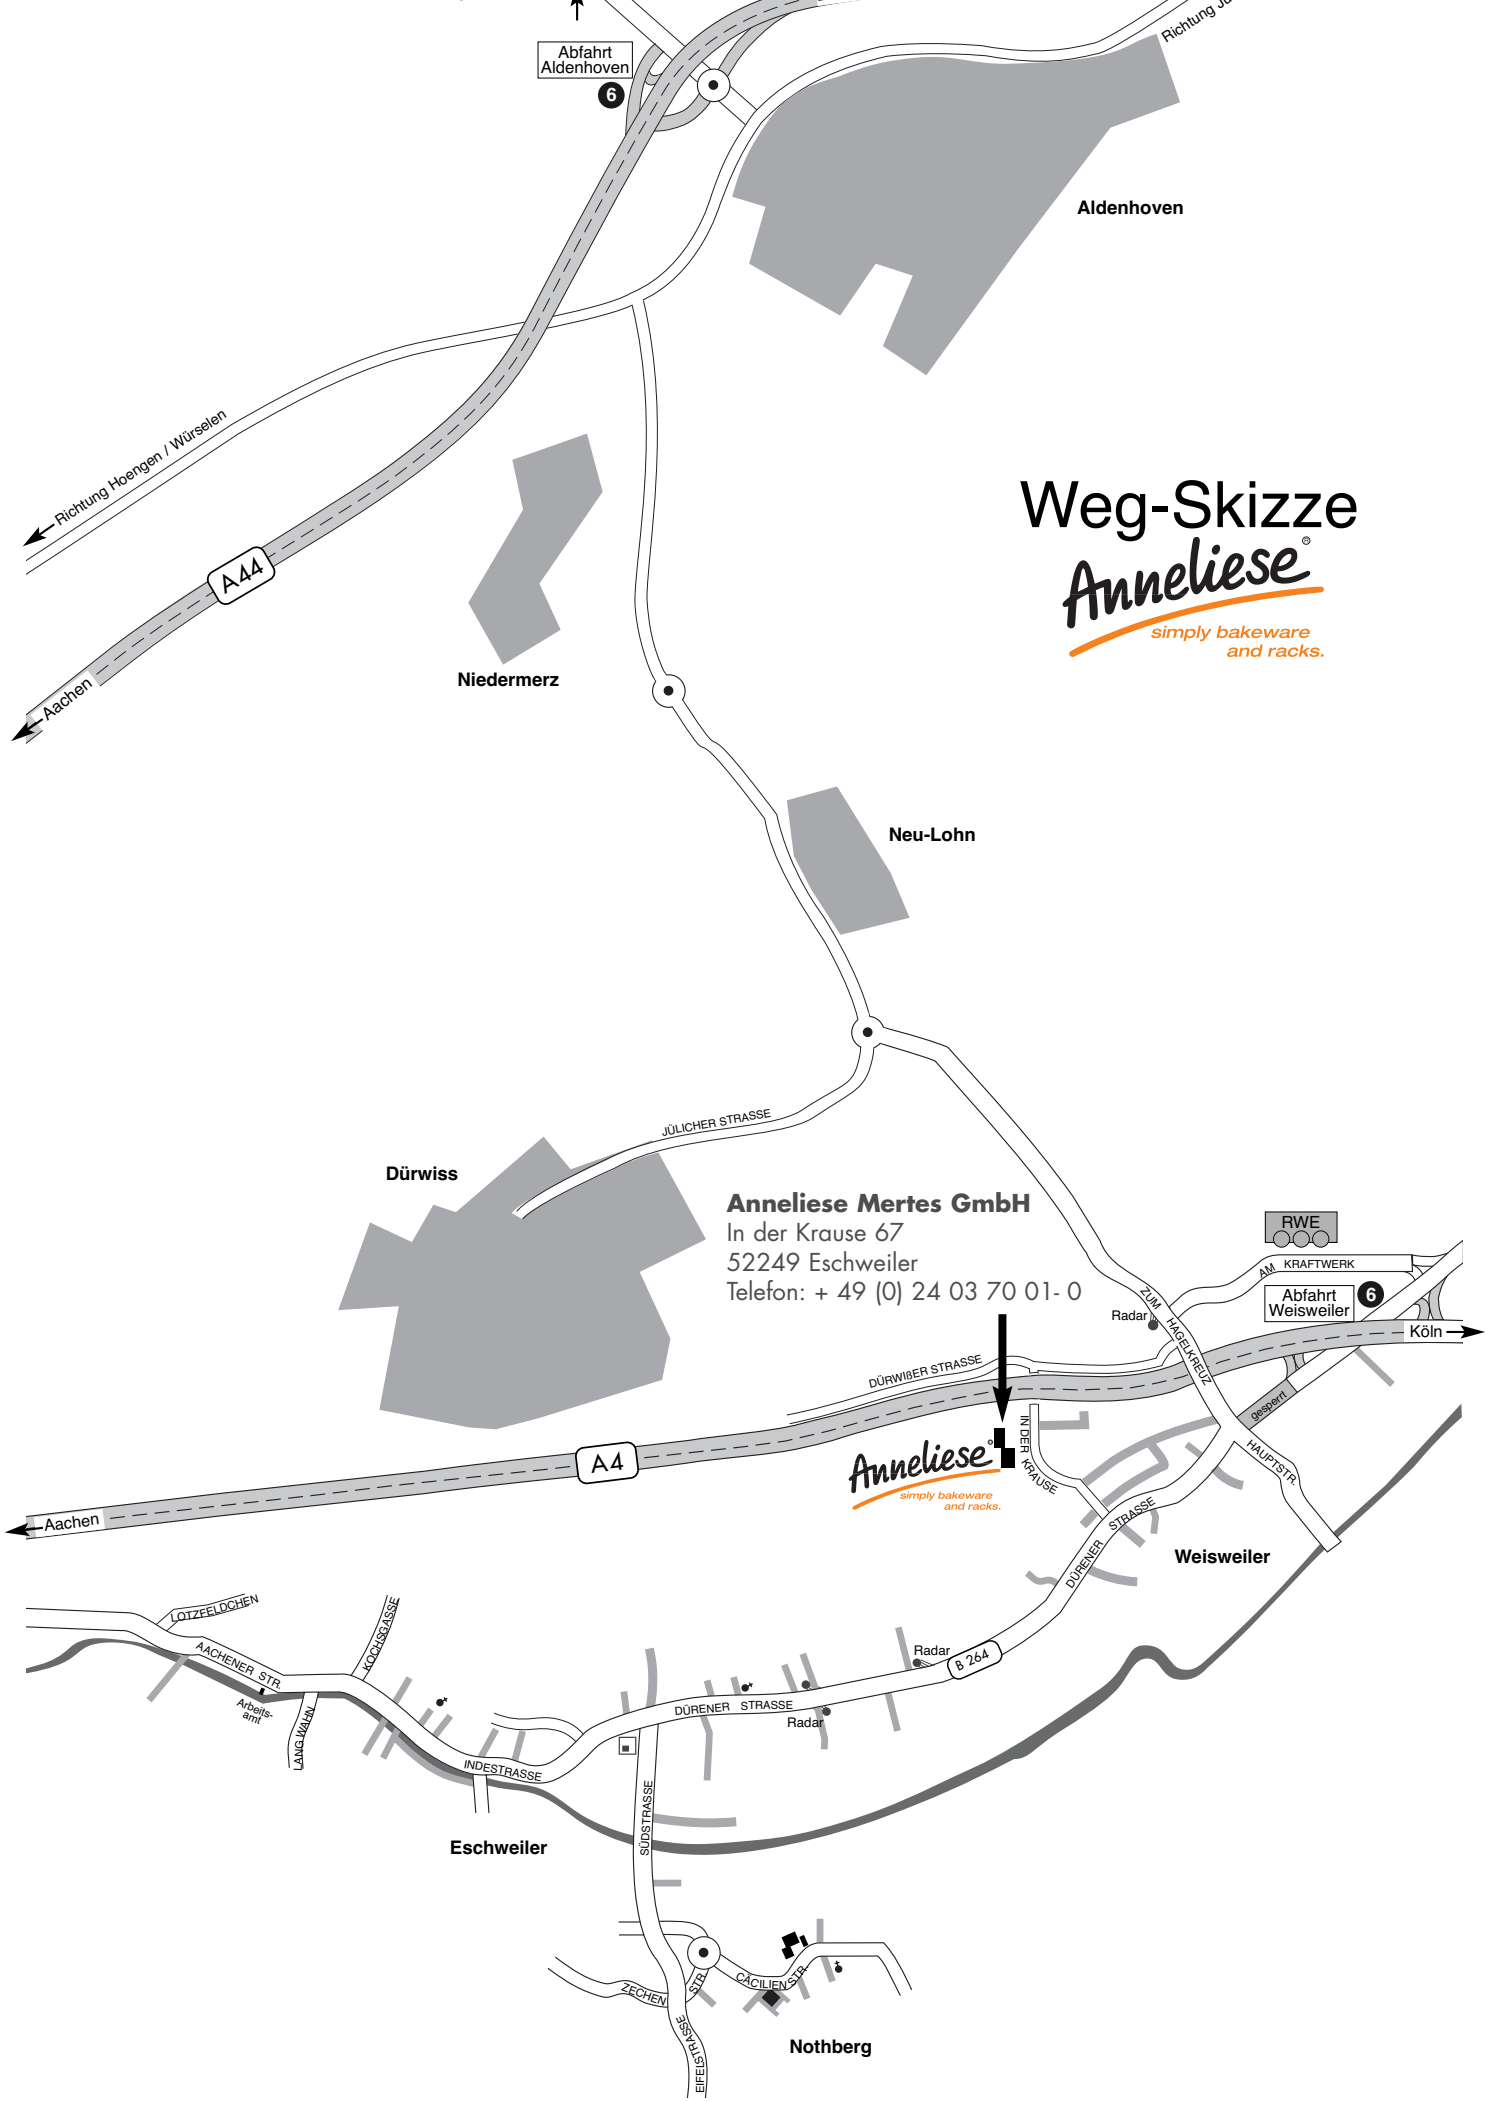

Weg-Skizze

Anneliese®

simply bakeware and racks.

Anneliese Mertes GmbH
In der Krause 67
52249 Eschweiler
Telefon: + 49 (0) 24 03 70 01-0

Anneliese®
simply bakeware and racks.

Abfahrt Aldenhoven
6

RWE

AM KRAFTWERK

Abfahrt Weisweiler
6

Köln

Weisweiler

Eschweiler

Nothberg

Aldenhoven

Niedermerz

Neu-Lohn

Dürwiss

LOTZFELDCHEN

AACHENER STR

Arbeitsamt

LANGKALEN

KOCHSTRASSE

INDESTRASSE

SÜDSTRASSE

DÜRENER STRASSE

Radar

Radar

Radar

B 264

ZECHEN

EFELSTRASSE

STR

CACILIENSTR

Richtung J

Richtung Hoengen / Würselen

Aachen

A44

JÜLICHER STRASSE

DÜRWIGER STRASSE

Radar

ZUM HEGELKREUZ

Abfahrt Weisweiler

6

Köln

Gröbent

HAUPTSTR

IN DER KRAUSE

DÜRENER STRASSE

Weisweiler

Eschweiler

Nothberg

Aldenhoven

Niedermerz

Neu-Lohn

Dürwiss

LOTZFELDCHEN

AACHENER STR

Arbeitsamt

LANGKALEN

KOCHSTRASSE

INDESTRASSE

SÜDSTRASSE

DÜRENER STRASSE

Radar

Radar

Radar

B 264

ZECHEN

EFELSTRASSE

STR

CACILIENSTR

Richtung J

Richtung Hoengen / Würselen

Aachen

A44

JÜLICHER STRASSE

DÜRWIGER STRASSE

Radar

ZUM HEGELKREUZ

Abfahrt Weisweiler

6

Köln

Gröbent

HAUPTSTR

IN DER KRAUSE

DÜRENER STRASSE

Weisweiler

Eschweiler

Nothberg